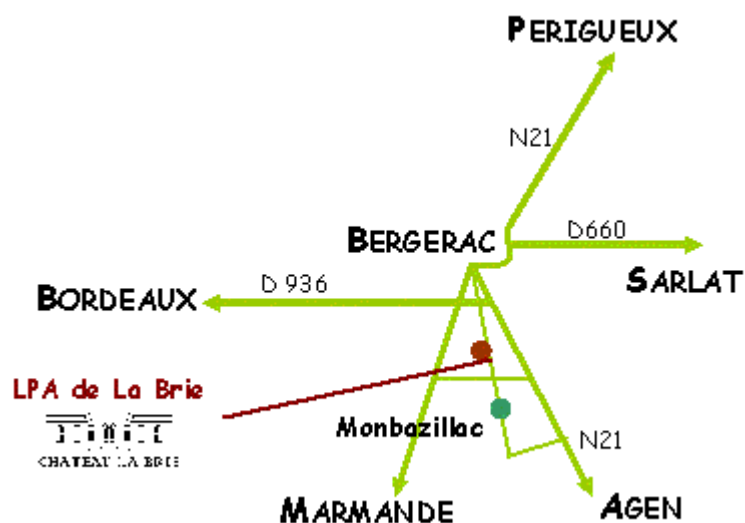

Plan d'accès EPLEFPA du Périgord

Site de Monbazillac

Adresse :

Lycée agricole
Domaine de la Brie
24240 MONBAZILLAC

L'établissement est situé au sud de Bergerac sur la D13 en direction de Monbazillac.

Depuis Bordeaux, prendre la rocade sud de Bergerac, direction Sarlat et prendre la D 13 en direction de Monbazillac